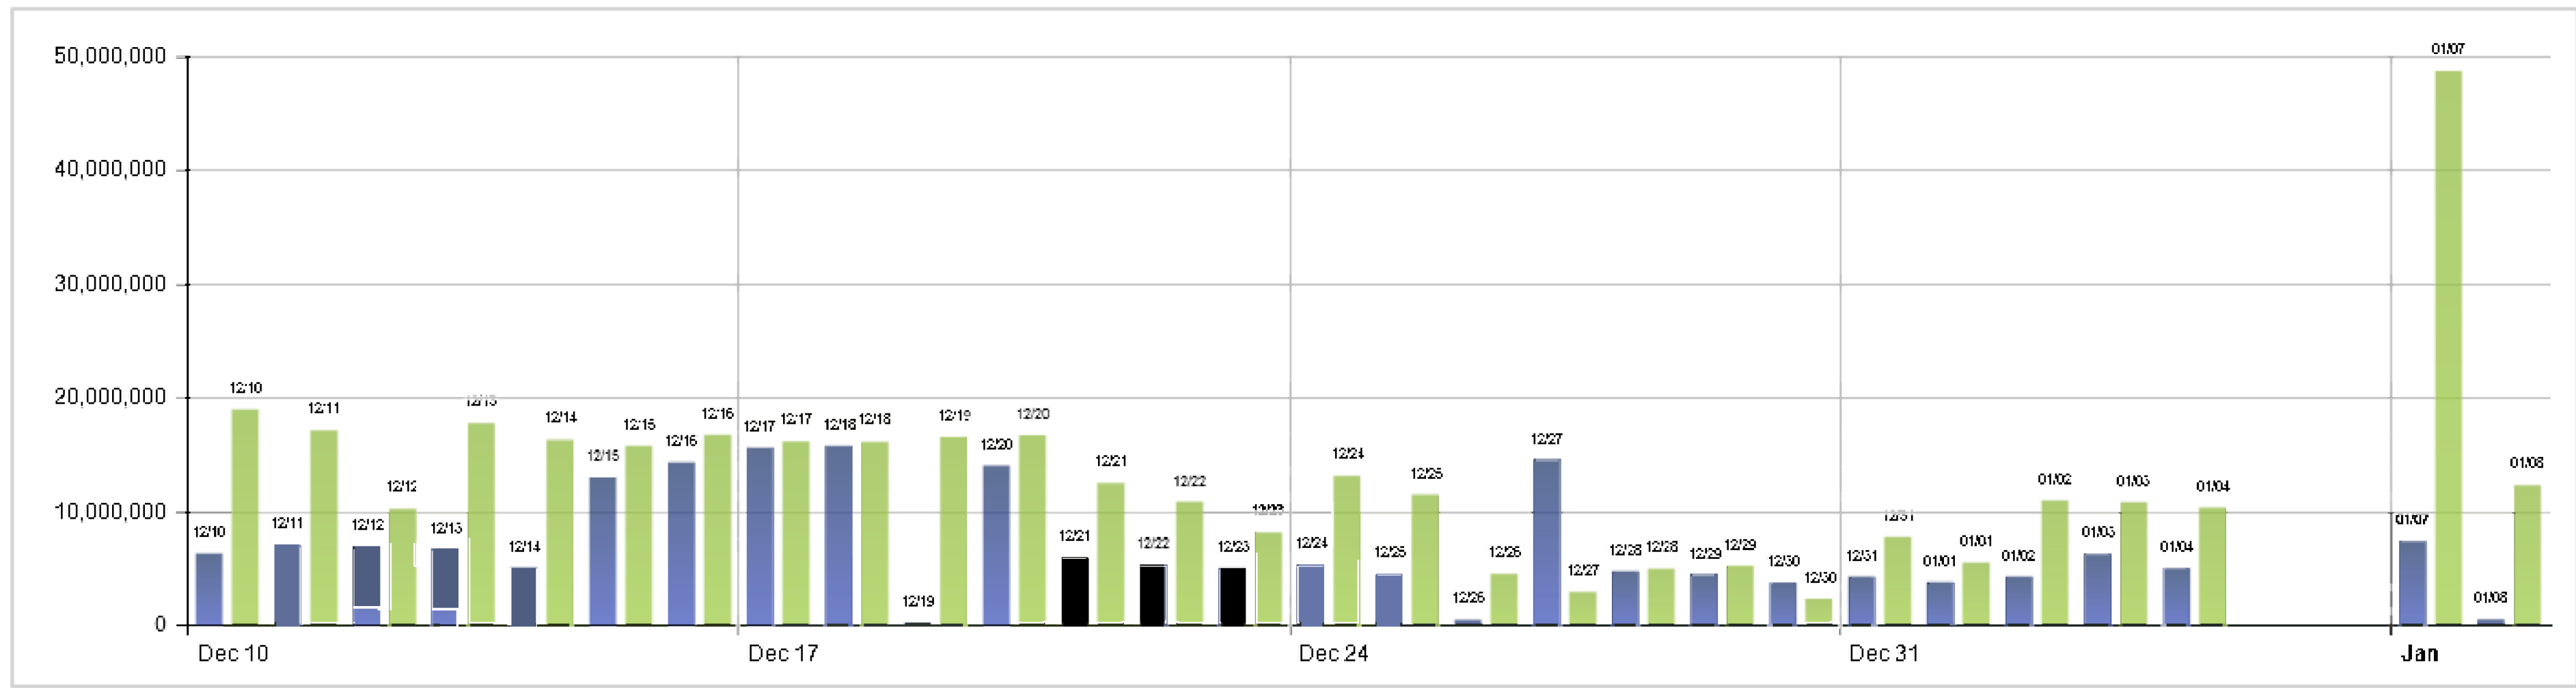

# GERMANY - Last 30 Days

DNI  DNR

## ★ Most Volume