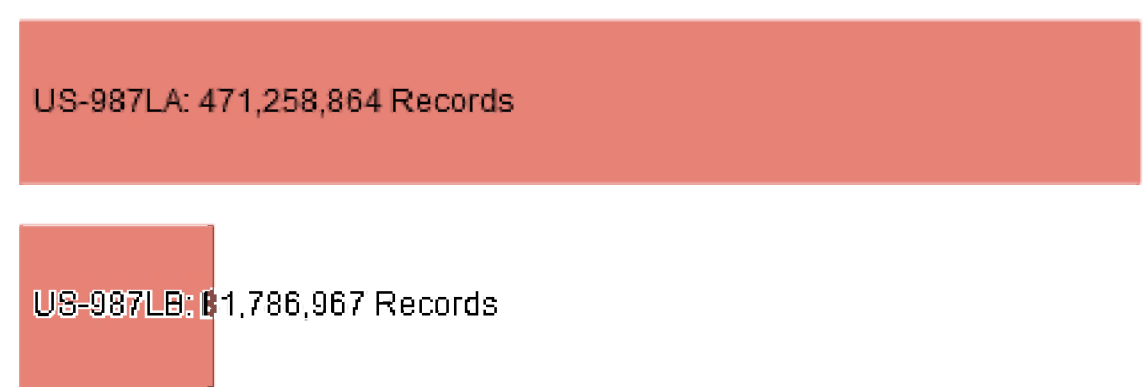

★ Most Volume